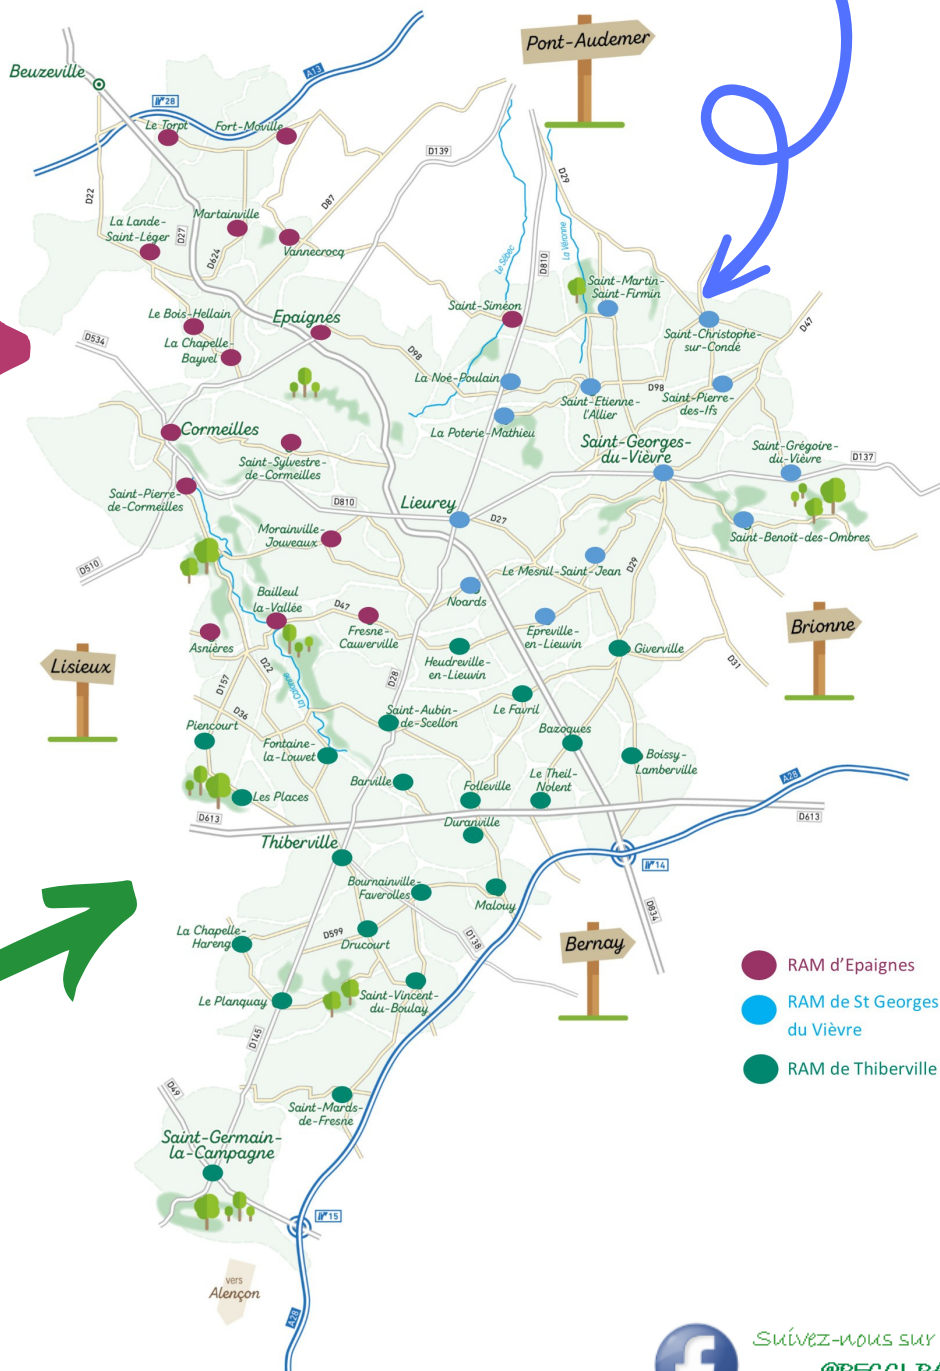

RPE DE THIBERVILLE

Suivez-nous sur Facebook

@PECLPA

@CCLPASE